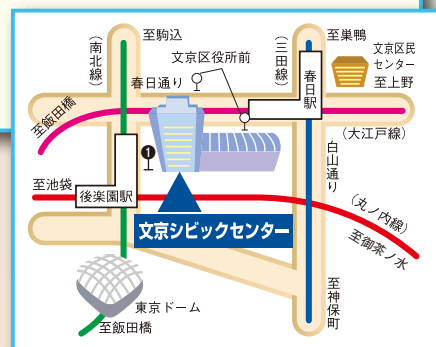

(各部の開演時間は予定です。)

- ・花束・プレゼント等の持ち込みはご遠慮ください。
- ・客席内での、携帯電話による通話・カメラのフラッシュ撮影はご遠慮ください。

2024年 **1月14日(日)**

11:00開演(開場10:30) 終演18:50

主催:文京区 主管:文京区合唱連盟

お問合せ 文京区アカデミー推進課 ☎03-5803-1120  
文京区合唱連盟事務局 ☎03-3813-2168

- 東京メトロ:丸ノ内線・南北線 後楽園駅 4a・5番出口
- 都営地下鉄:三田線・大江戸線 春日駅 文京シビックセンター連絡口
- 文京区コミュニティバス「B-ぐる」:  
①番 文京シビックセンター(春日駅前) 下車徒歩1分
- 都営バス:上60/上69/都02/都02乙 春日駅前 徒歩1分